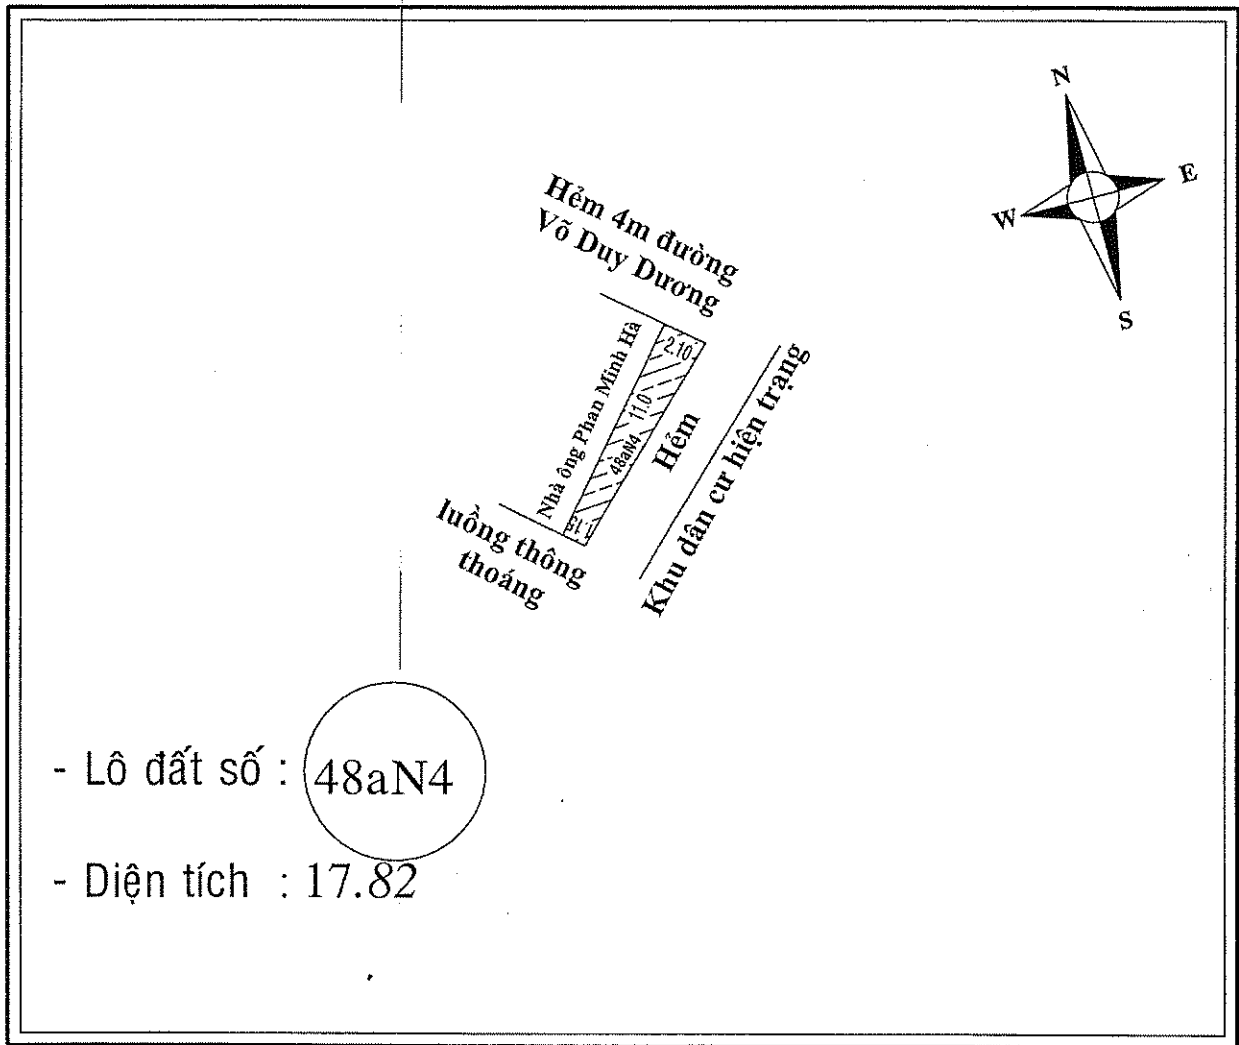

TRÍCH LỤC BẢN ĐỒ

TỶ LỆ : 1:500

Lô đất giao cho ông Phan Minh Hà
và bà Nguyễn Thị Phi
Tại khu QH tái định cư Xóm Tiêu, P.Quang Trung, TP. Quy Nhơn
Mục đích sử dụng : Xây dựng nhà ở